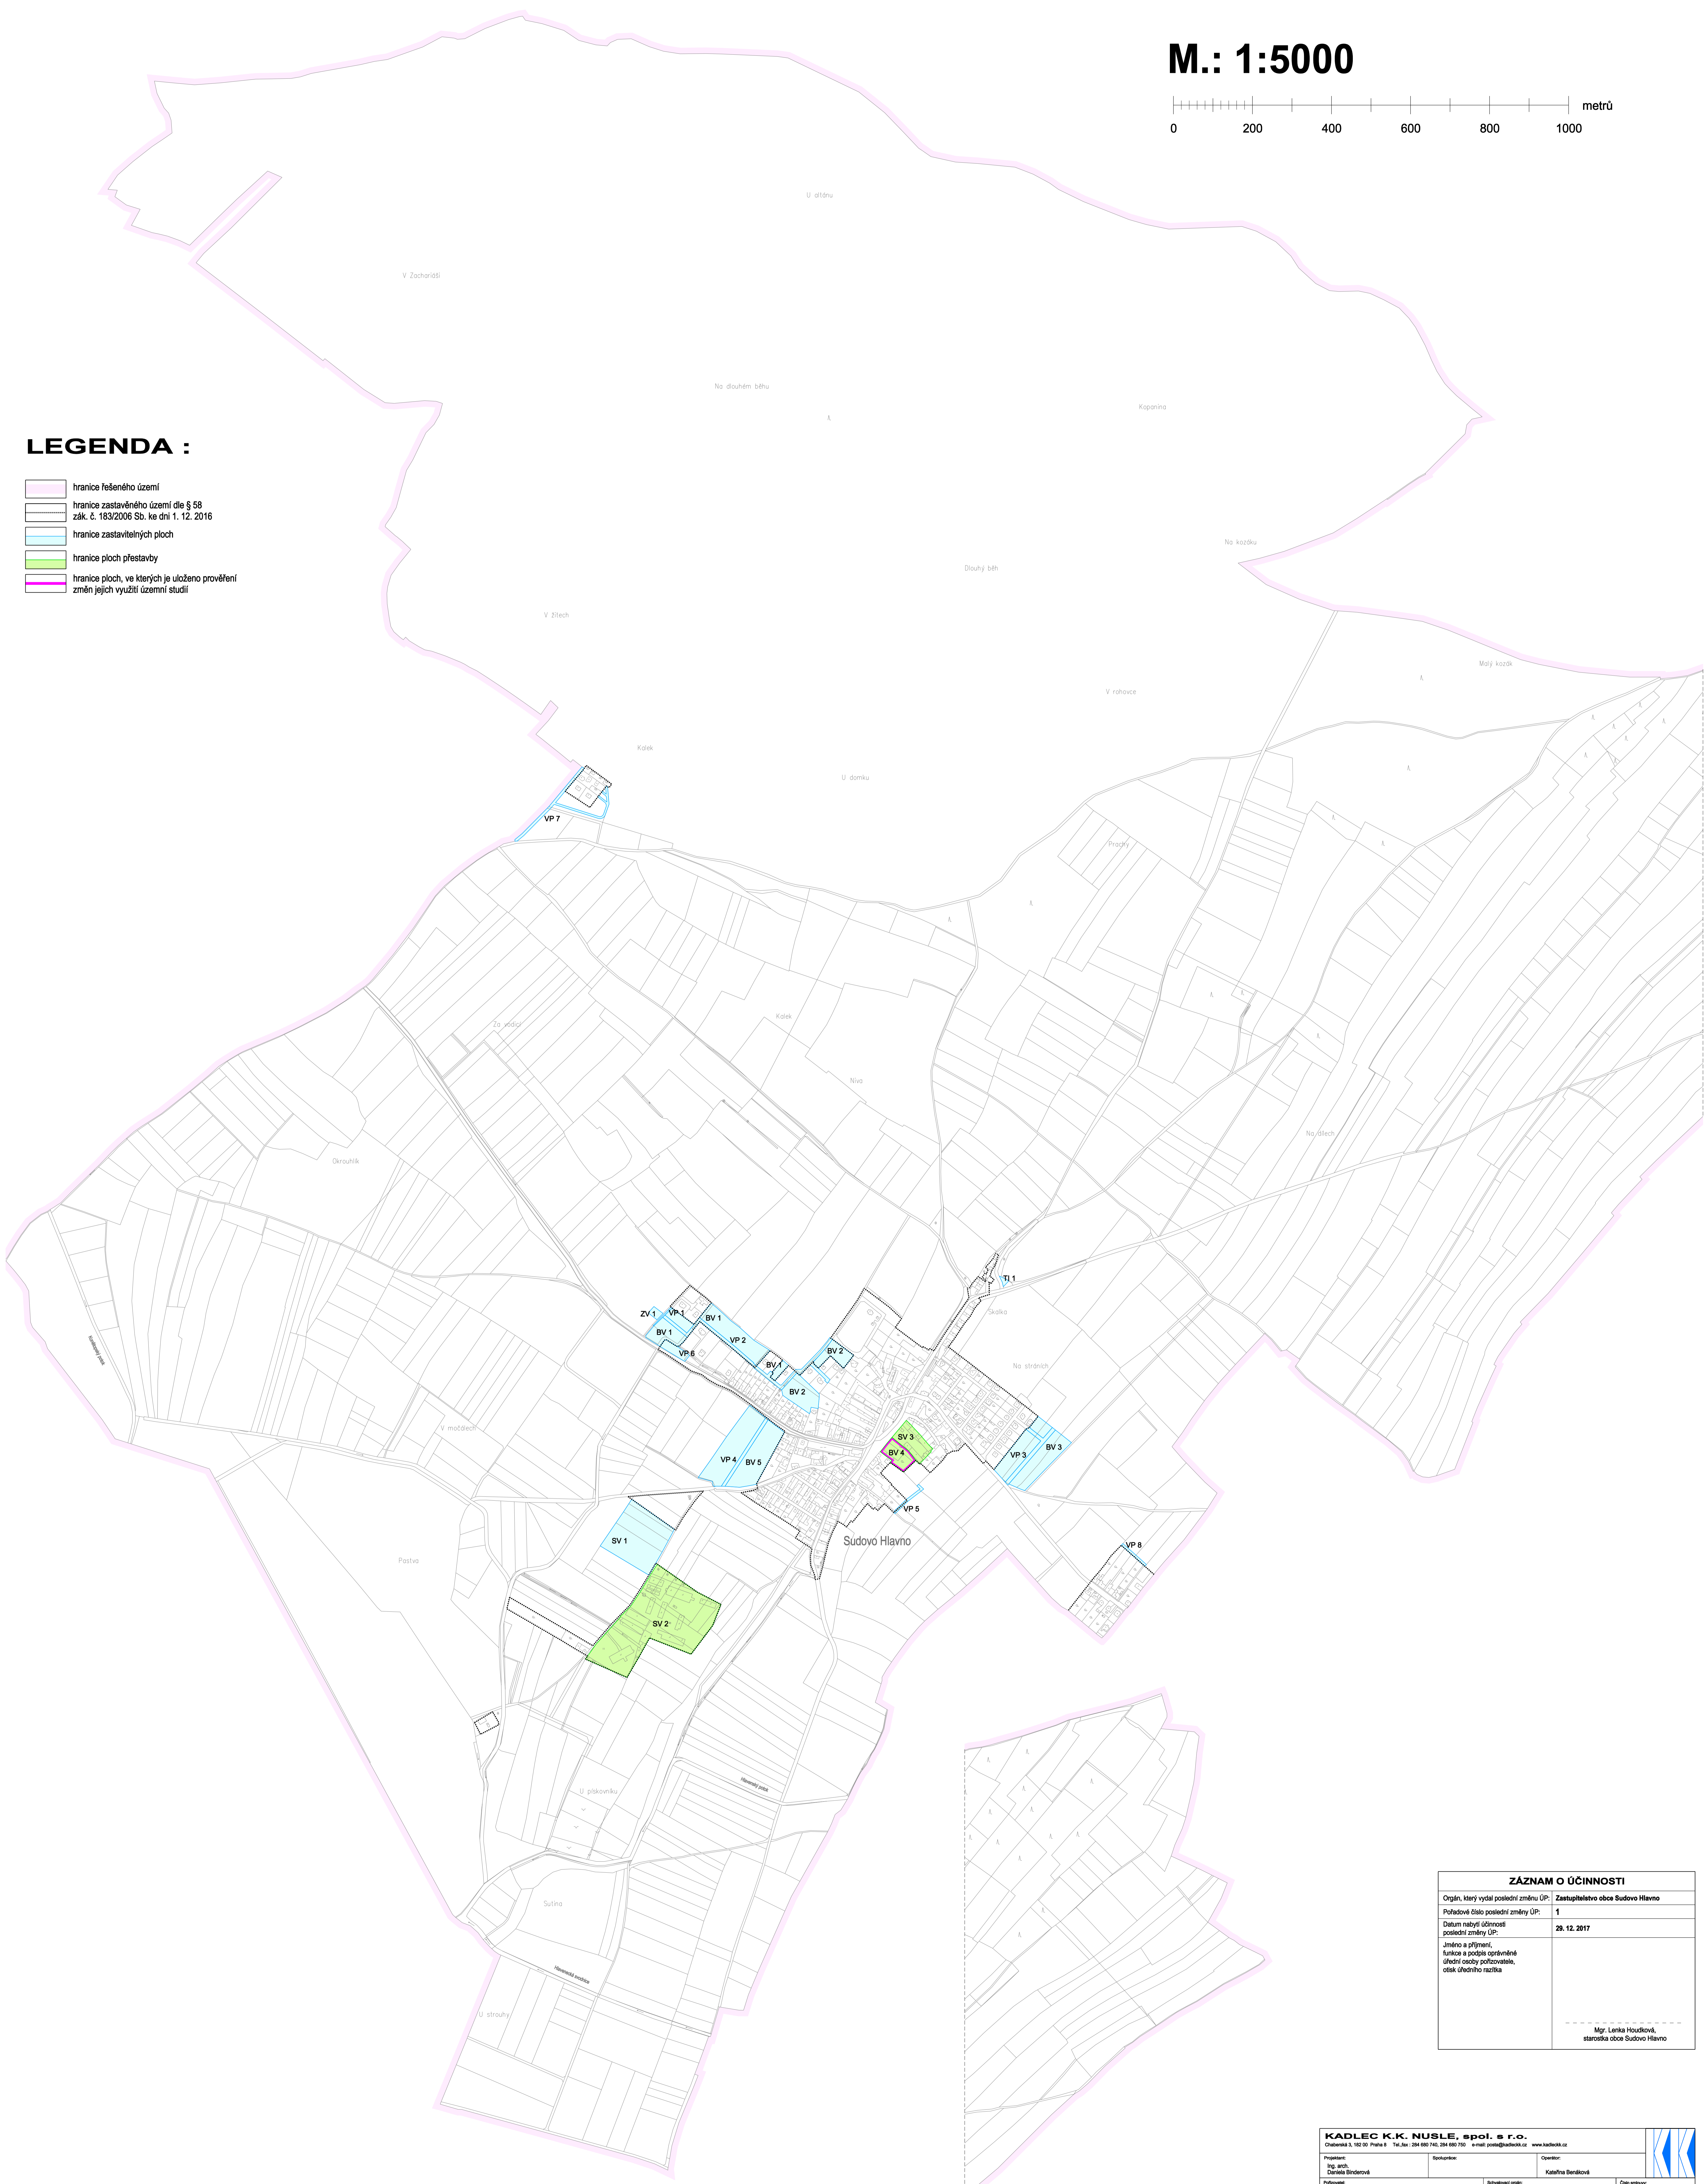

ÚZEMNÍ PLÁN SUDOVO HLAVNO

Úplné znění po vydání Změny č. 1 ÚP

M.: 1:5000

LEGENDA :

- hranice řešeného území
- hranice zastavěného území dle § 58 zák. č. 183/2006 Sb. ke dni 1. 12. 2016
- hranice zastavitelných ploch
- hranice ploch přestavby
- hranice ploch, ve kterých je uloženo provedení změn jejich využití územní studií

ZÁZNAM O ÚČINNOSTI	
Orgán, který vydal poslední změnu ÚP:	Zastupitelstvo obce Súdovo Hlavno
Pořadové číslo poslední změny ÚP:	1
Datační nabytí účinnosti poslední změny ÚP:	29. 12. 2017
Jméno a příjmení, funkce a podpis oprávněné úřední osoby pořizovatele, oškrá úředního razítka	
	Mgr. Lenka Houdková, starostka obce Súdovo Hlavno